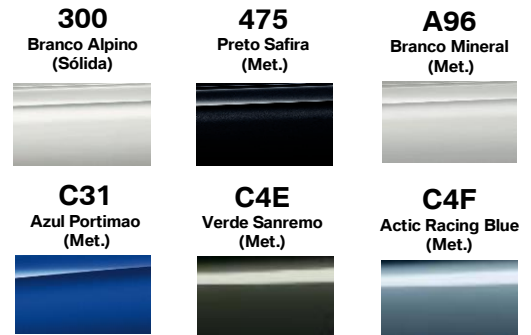

PINTURA EXTERNA